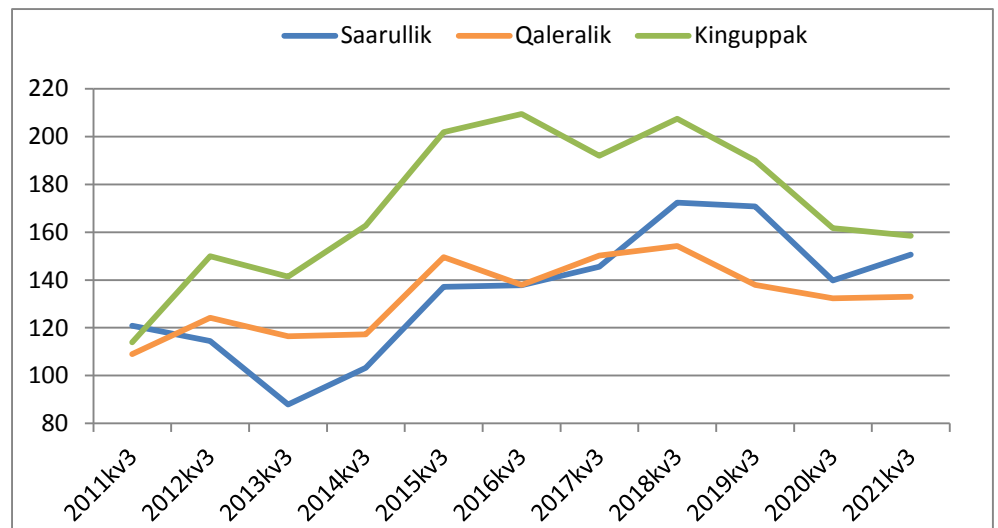

2021-mi kvartalit pingajuanni aalisakkat akiinut naleqqersuutit

2021-mi kvartalit pingajuanni 2020-mut kvartalit pingajuannut naleqqiullugu saarulliit akii qaffariarput, qalerallit kinguppaallu akii tamaaginnarlutik

Kalaallit Nunaanni Naatsorsueqqissaartarfiup aalisakkat akiinut naleqqersuutit 2021-mi kvartalit pingajuannut tunngasut saqqummersippai. Aalisakkat tassaapput kinguppaat, qalerallit saarulliillu tunisassiat, 2010-mut oqimaalutarneqartut.

Agguaqatigiissillugu kiilumut akinik naleqqersuutininik naatsorsuinerminunatta avammut niuernerani akit annertunerusumik atornerqarput, ilaatigut tunisassiortut anginerit akigititaannik tapertaqartarlutik. Tassa akinik naleqqersuutit Kalaallit Nunaanniit annissinerminik akigitinneqartoq atornerqarluni.

Aalisakkat naleqqersuinerminik taaneqartut oqimaassusiisa katinneri 2010-mi oqimaalutaaneq malillugu oqimaalutarneqarput. Taamaasilluni naleqqersuummut oqimaalutaq aaliangersimasoq Laspeyres-imik taaneqartartoq atornerqarluni.

Aalisakkat akiinut naleqqersuut (2010=100)

Najoqqutaq: Naatsorsueqqissaartarfik - kisitsisaataasivimmik kisitsisit takukkit <https://bank.stat.gl/fin009>

Aalisakkat akii agguaqatigiissillugu 2020-mi kvartalit pingajuanniit 2021-mi kvartalit pingajuannut ima nikeriarsimapput:

- Kinguppaat akii 2 procentip missaanik appariarput
- Qalerallit akii 1 procentimik qaffariarput
- Saarulliit akii 8 procentip missaanik qaffariarput.